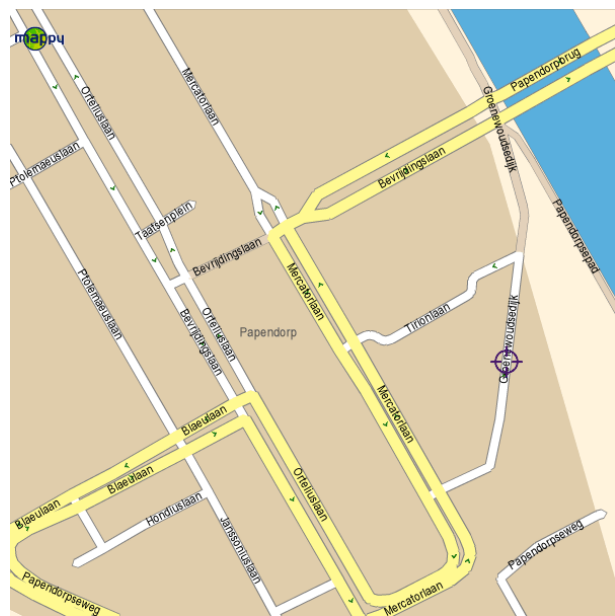

### Komende vanuit de richting **Amsterdam** (A2)

- U rijdt op de A2 richting Utrecht
- Bij knooppunt Oudenrij rechts aanhouden en volg aanwijzingen Ring Utrecht/Rotterdam/Den Haag/Arnhem (A12)
- In het begin van de bocht bij knooppunt Oudenrij schuin links aanhouden en volg aanwijzing Ring Utrecht/Houten/Arnhem
- Aan einde van de bocht bij knooppunt Oudenrij schuin rechts aanhouden en volg aanwijzing Ring Utrecht (zuid)/Nieuwegein/Houten
- Neem de afslag Nieuwegein/Papendorp (afrit 16)
- Onderaan de afrit, linksaf onder viaduct snelweg door
- Rij rechtdoor (u blijft op de Papendorpsweg, niet afslaan naar Cap Gemini)), u arriveert op kantorenpark Papendorp
- Zie verder: In alle gevallen

### Komende vanuit de richting **Rotterdam/Den Haag** (A12)

- U rijdt op de A12 richting Utrecht
- Bij knooppunt Oudenrij neem de rechterrijstrook van A12/E30. Volg de aanwijzing Ring Utrecht (zuid)/Jaarbeurs/Nieuwegein/Houten
- Neem de afslag Nieuwegein/Papendorp (afrit 16)
- Onderaan afrit, linksaf onder viaduct snelweg door
- Rij rechtdoor (u blijft op de Papendorpsweg, niet afslaan naar Cap Gemini)), u arriveert op kantorenpark Papendorp
- Zie verder: In alle gevallen

Komende vanuit de richting **Breda** (A27), **'s Hertogenbosch** (A2)

- Bij knooppunt Everdingen rechts aanhouden op de A2/E25, volg aanwijzingen Utrecht-West/Amsterdam
- Bij knooppunt Oudenrijn draai rechts van A2/E25/Rijksweg A2. Volg aanwijzingen Ring Utrecht/ Rotterdam/Den Haag/Amersfoort/Arnhem
- Bij knooppunt Oudenrijn schuin rechts aanhouden. Volg aanwijzingen Ring Utrecht (zuid)/Jaarbeurs/Amersfoort/Arnhem
- Neem de afslag Nieuwegein/Papendorp (afrit 16)
- Onderaan afrit, linksaf onder viaduct snelweg door.
- Rij rechtdoor (u blijft op de Papendorpseweg, niet afslaan naar Cap Gemini), u arriveert op kantorenpark Papendorp
- Zie verder: In alle gevallen